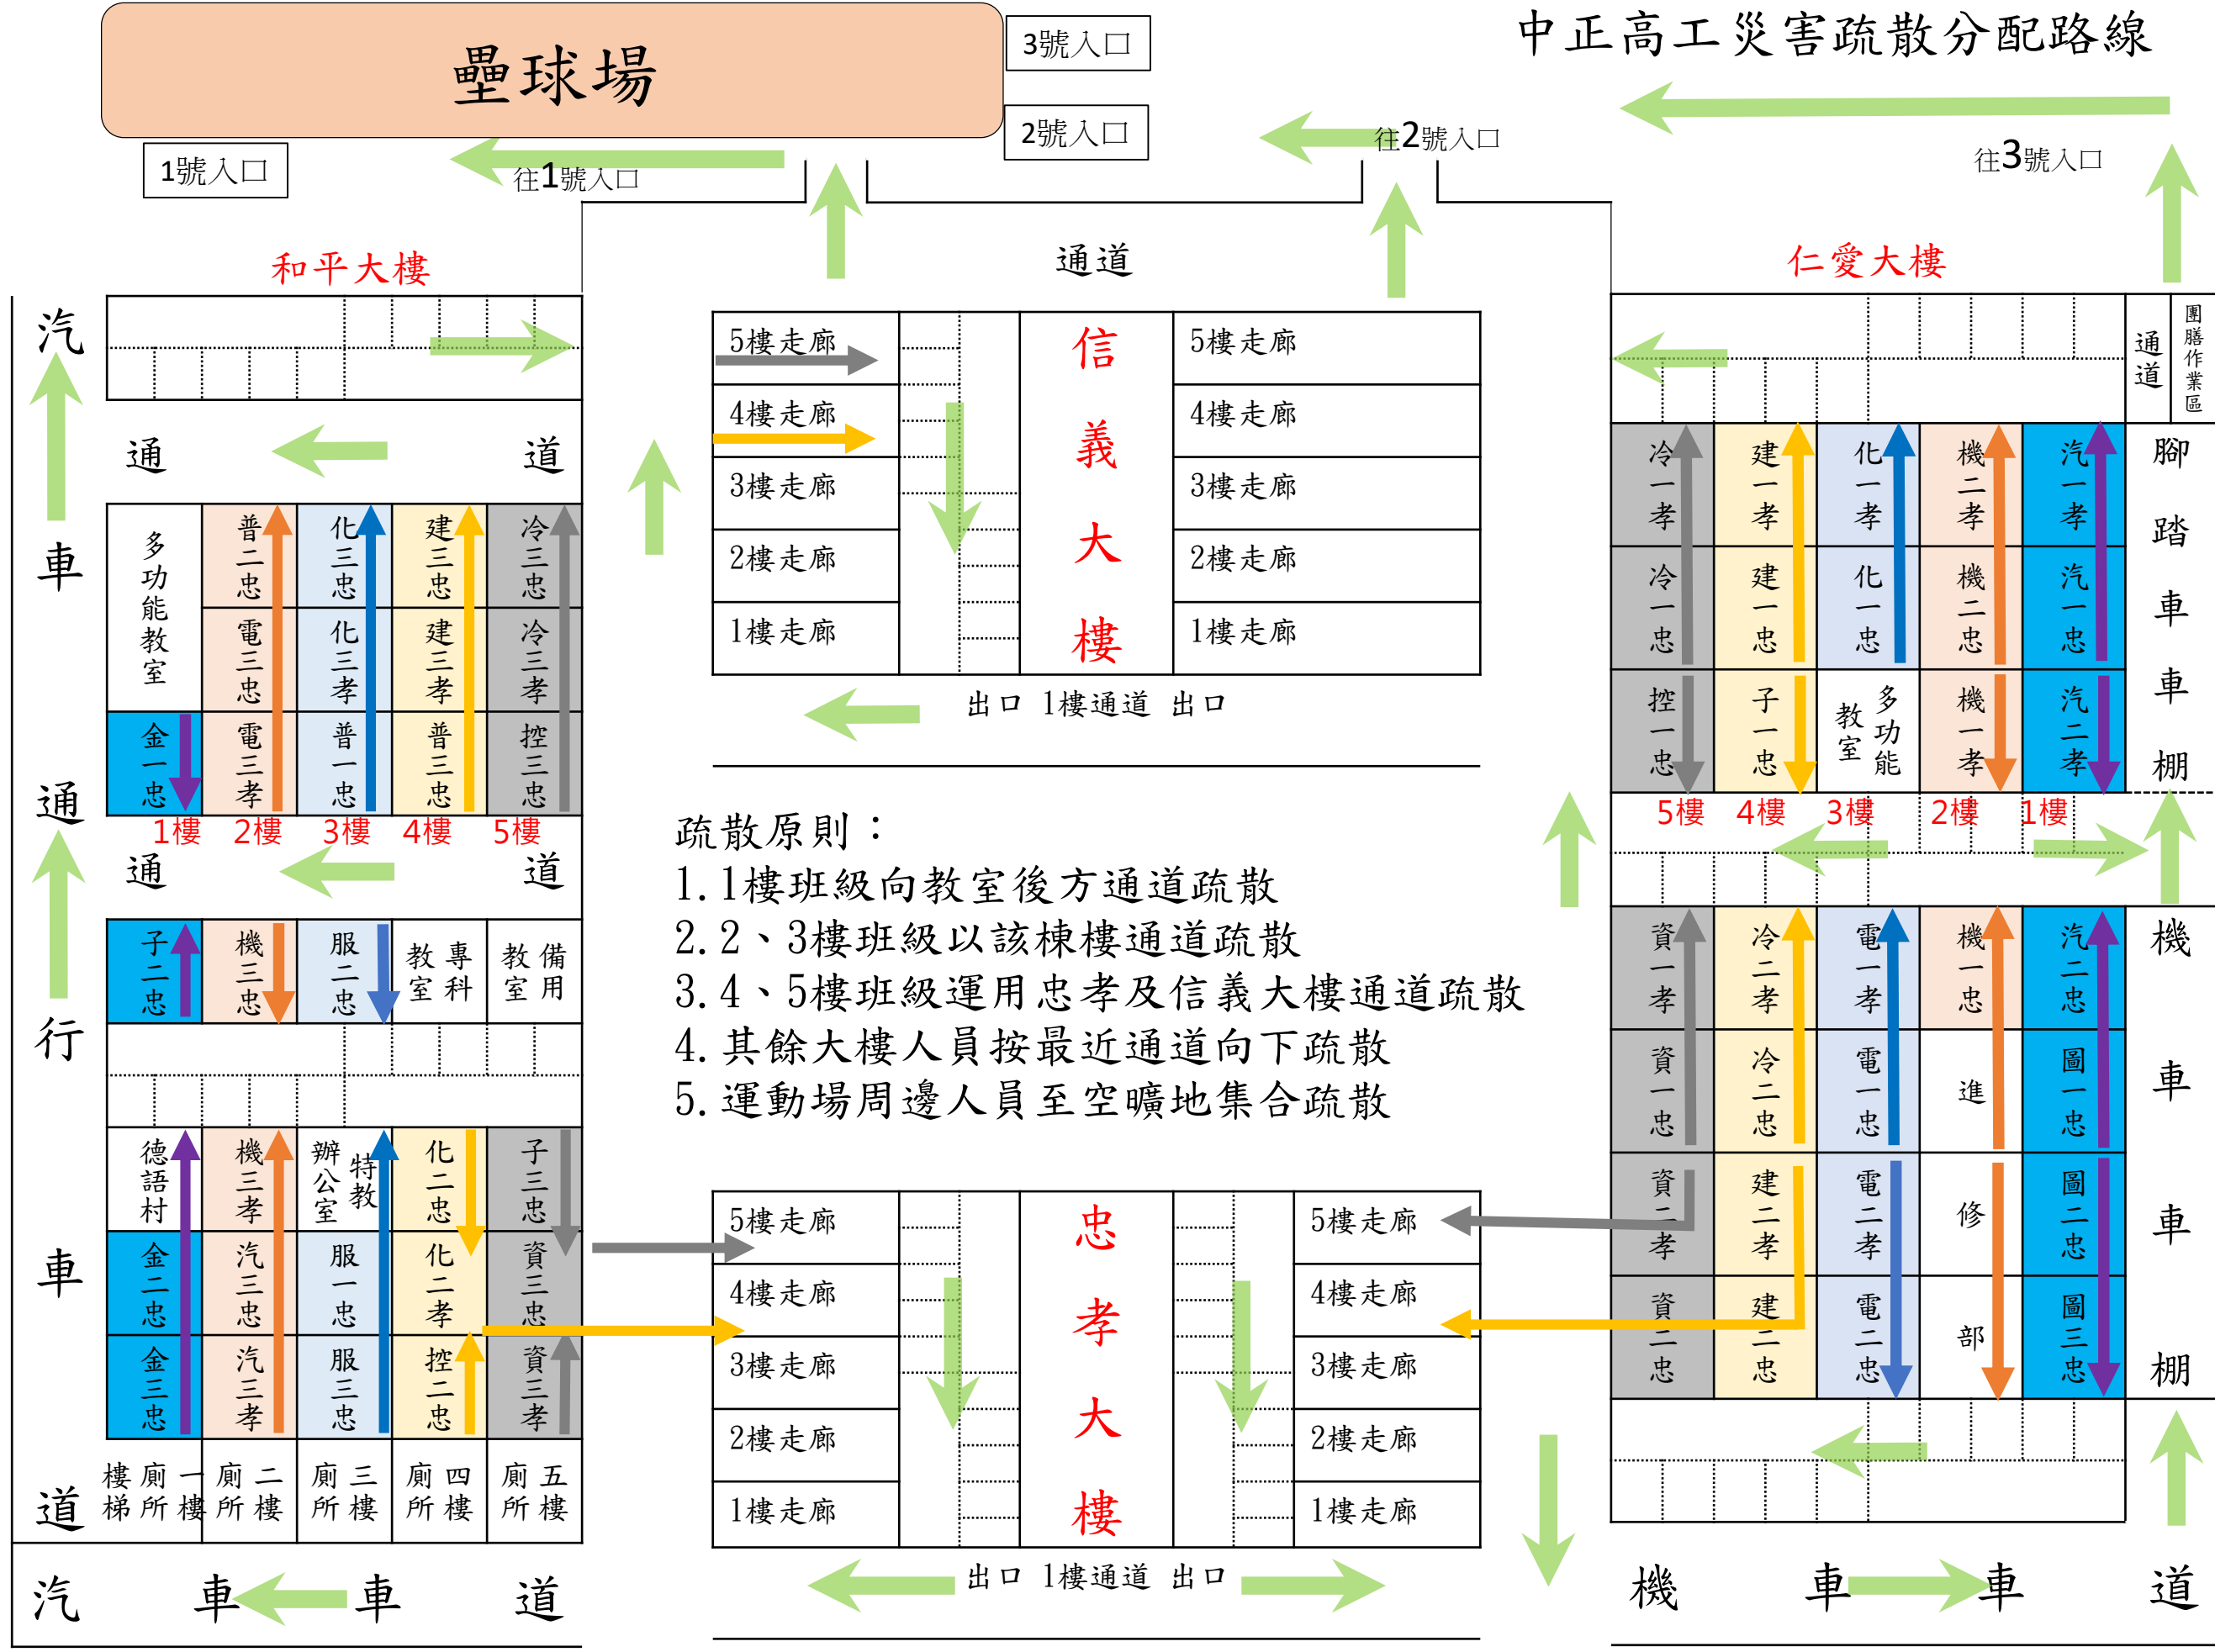

中正高工災害疏散分配路線

疏散原則：

1. 1樓班級向教室後方通道疏散
2. 2、3樓班級以該棟樓通道疏散
3. 4、5樓班級運用忠孝及信義大樓通道疏散
4. 其餘大樓人員按最近通道向下疏散
5. 運動場周邊人員至空曠地集合疏散

中正高工防災疏散位置圖

壘球場紅土區

避難引導組

通報組

安全防護組

搶救組

指揮官

和平大樓4-5樓&服務科疏散、集合位置

資三忠	控二忠	化二孝	化二忠	控三忠
資三孝	子三忠	服二忠	服一忠	服三忠

1號入口

緊急救護組

燈柱

仁愛大樓西側疏散、集合位置

通報組

安全防護組

搶救組

和平大樓4-5樓&服務科疏散、集合位置

資三忠	控二忠	化二孝	化二忠	控三忠
資三孝	子三忠	服二忠	服一忠	服三忠

燈柱

1號入口

緊急救護組

2號入口

記分板